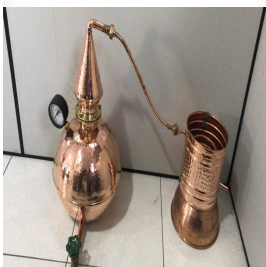

Produto: Alambique Cobre 400 L Cachaça

Comprimento: 0,00 Largura: 0,00 Altura: 0,00

Preço: A Combinar

Codigo de Identificação:

Produto: Alambique Cobre 50 L Cachaça

Comprimento: 0,00 Largura: 0,00 Altura: 0,00

Preço: A Combinar

Codigo de Identificação:

Produto: Alambique Cobre 50 L Whisky

Comprimento: 0,00 Largura: 0,00 Altura: 0,00

Preço: A Combinar

Codigo de Identificação:

Produto: Alambique Cobre 6 L Cachaça

Comprimento: 0,00 Largura: 0,00 Altura: 0,00