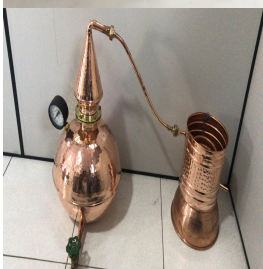

Preço: A Combinar

Codigo de Identificação:

Produto: Alambique Cobre 30 L Gim

Comprimento: 0,00 Largura: 0,00 Altura: 0,00

Preço: A Combinar

Codigo de Identificação:

Produto: Alambique Cobre 30 L Whisky

Comprimento: 0,00 Largura: 0,00 Altura: 0,00

Preço: A Combinar

Codigo de Identificação:

Produto: Alambique Cobre 300 L Cachaça

Comprimento: 0,00 Largura: 0,00 Altura: 0,00

Preço: A Combinar

Codigo de Identificação:

Produto: Alambique Cobre 40 L Cachaça