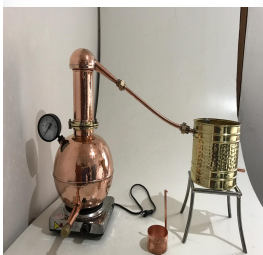

Codigo de Identificação:

Produto: Alambique Cobre 30 L Gim

Comprimento: 0,00 Largura: 0,00 Altura: 0,00

Preço: A Combinar