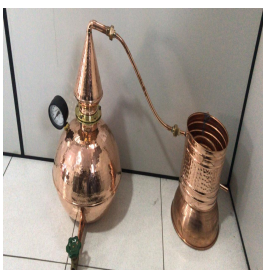

Comprimento: 0,00 Largura: 0,00 Altura: 0,00

Preço: R\$350,00

Codigo de Identificação:

Produto: Termômetro

Comprimento: 0,00 Largura: 0,00 Altura: 0,00

Preço: R\$150,00

Codigo de Identificação:

Produto: Alambique Cobre 10 L Cachaça

Comprimento: 0,00 Largura: 0,00 Altura: 0,00

Preço: A Combinar

Codigo de Identificação:

Produto: Alambique Cobre 10 L Gim

Comprimento: 0,00 Largura: 0,00 Altura: 0,00

Preço: A Combinar

Codigo de Identificação:

Produto: Alambique Cobre 10 L Whisky

Comprimento: 0,00 Largura: 0,00 Altura: 0,00

Preço: A Combinar

Codigo de Identificação:

Produto: Alambique Cobre 100 L Cachaça

Comprimento: 0,00 Largura: 0,00 Altura: 0,00