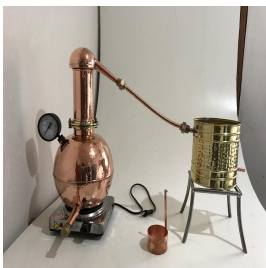

Codigo de Identificação:

Produto: Alambique Cobre Gim 20 L

Comprimento: 0,00 Largura: 0,00 Altura: 0,00

Preço: A Combinar