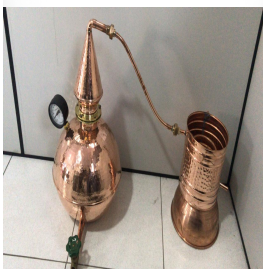

Codigo de Identificação:

Produto: Alambique Cobre 20 L Whisky

Comprimento: 0,00 Largura: 0,00 Altura: 0,00

Preço: A Combinar