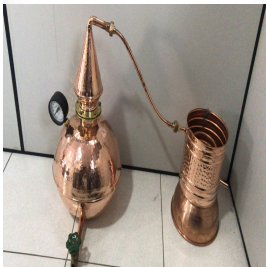

Codigo de Identificação:

Produto: Alambique Cobre 40 L Whisky

Comprimento: 0,00 Largura: 0,00 Altura: 0,00

Preço: A Combinar